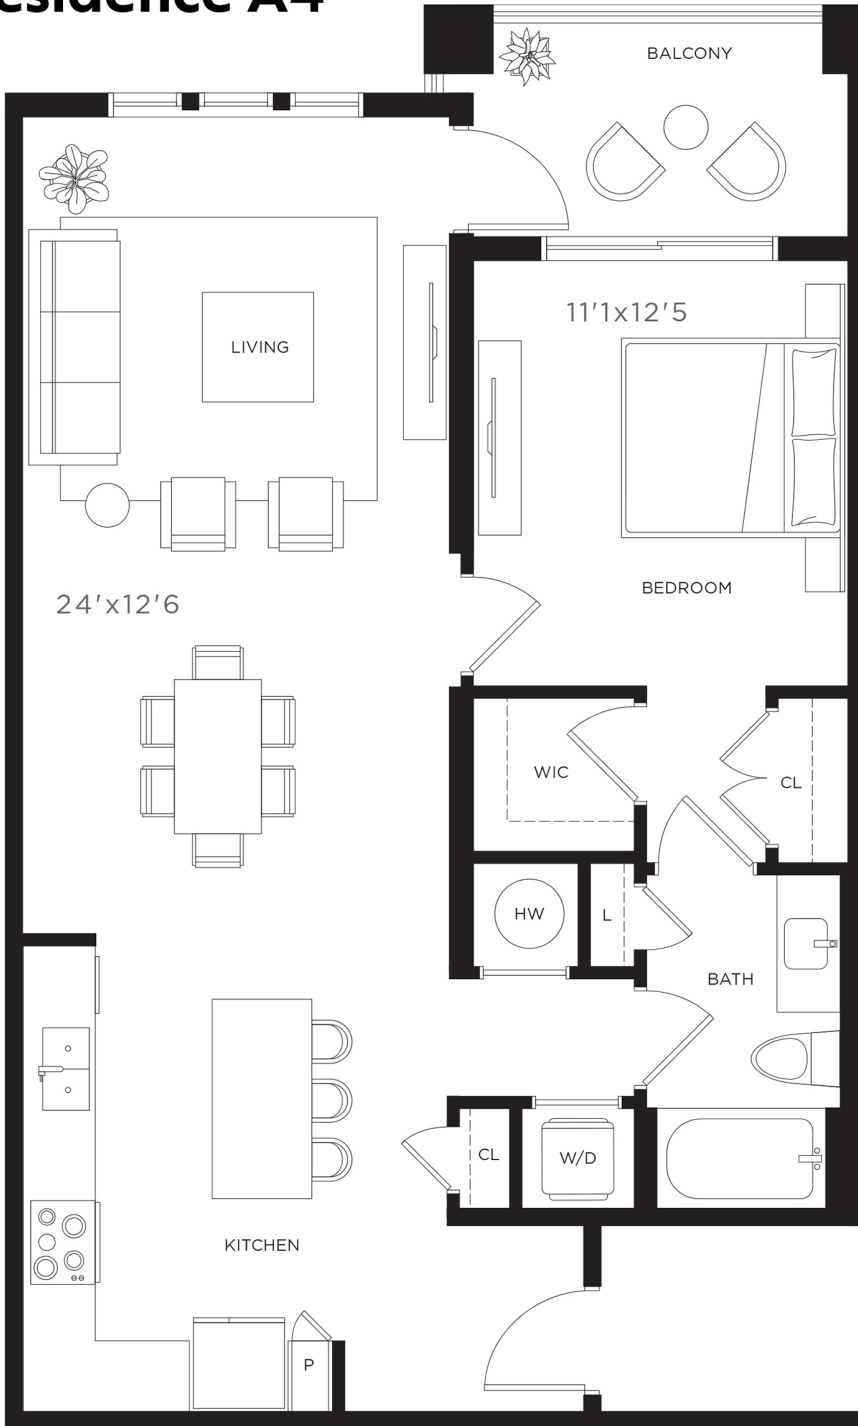

Residence A3

1 BED + DEN / 1 BATH
971 SF

LEASING CENTER 5400 Broken Sound Blvd. Boca Raton, FL 33487 ■ (754) 600-2770 ■ amalta@lincolnapts.com

Residence A4

1 BED / 1 BATH
920 SF

LEASING CENTER 5400 Broken Sound Blvd. Boca Raton, FL 33487 ■ (754) 600-2770 ■ amalta@lincolnapts.com

Amalta

BROKEN SOUND

Residence B1.A

2 BED / 2 BATH
1,182 SF

LEASING CENTER 5400 Broken Sound Blvd. Boca Raton, FL 33487 ■ (754) 600-2770 ■ amalta@lincolnapts.com

Amalta

BROKEN SOUND

Residence B1.B