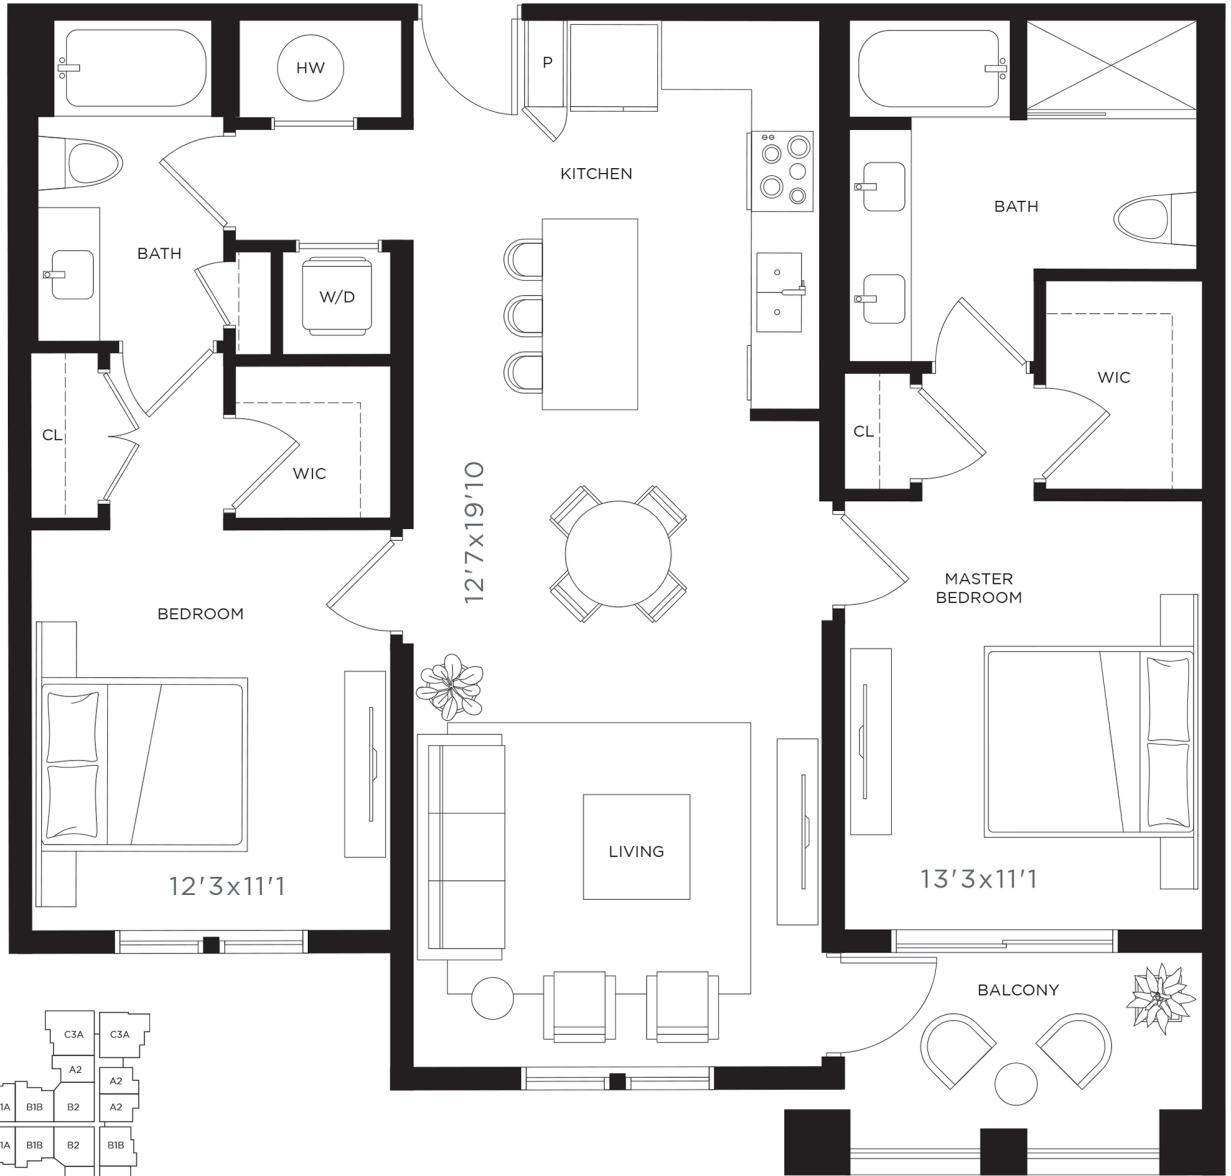

Amalta

BROKEN SOUND

Residence B1.A

2 BED / 2 BATH
1,182 SF

LEASING CENTER 5400 Broken Sound Blvd. Boca Raton, FL 33487 ■ (754) 600-2770 ■ amalta@lincolnapts.com