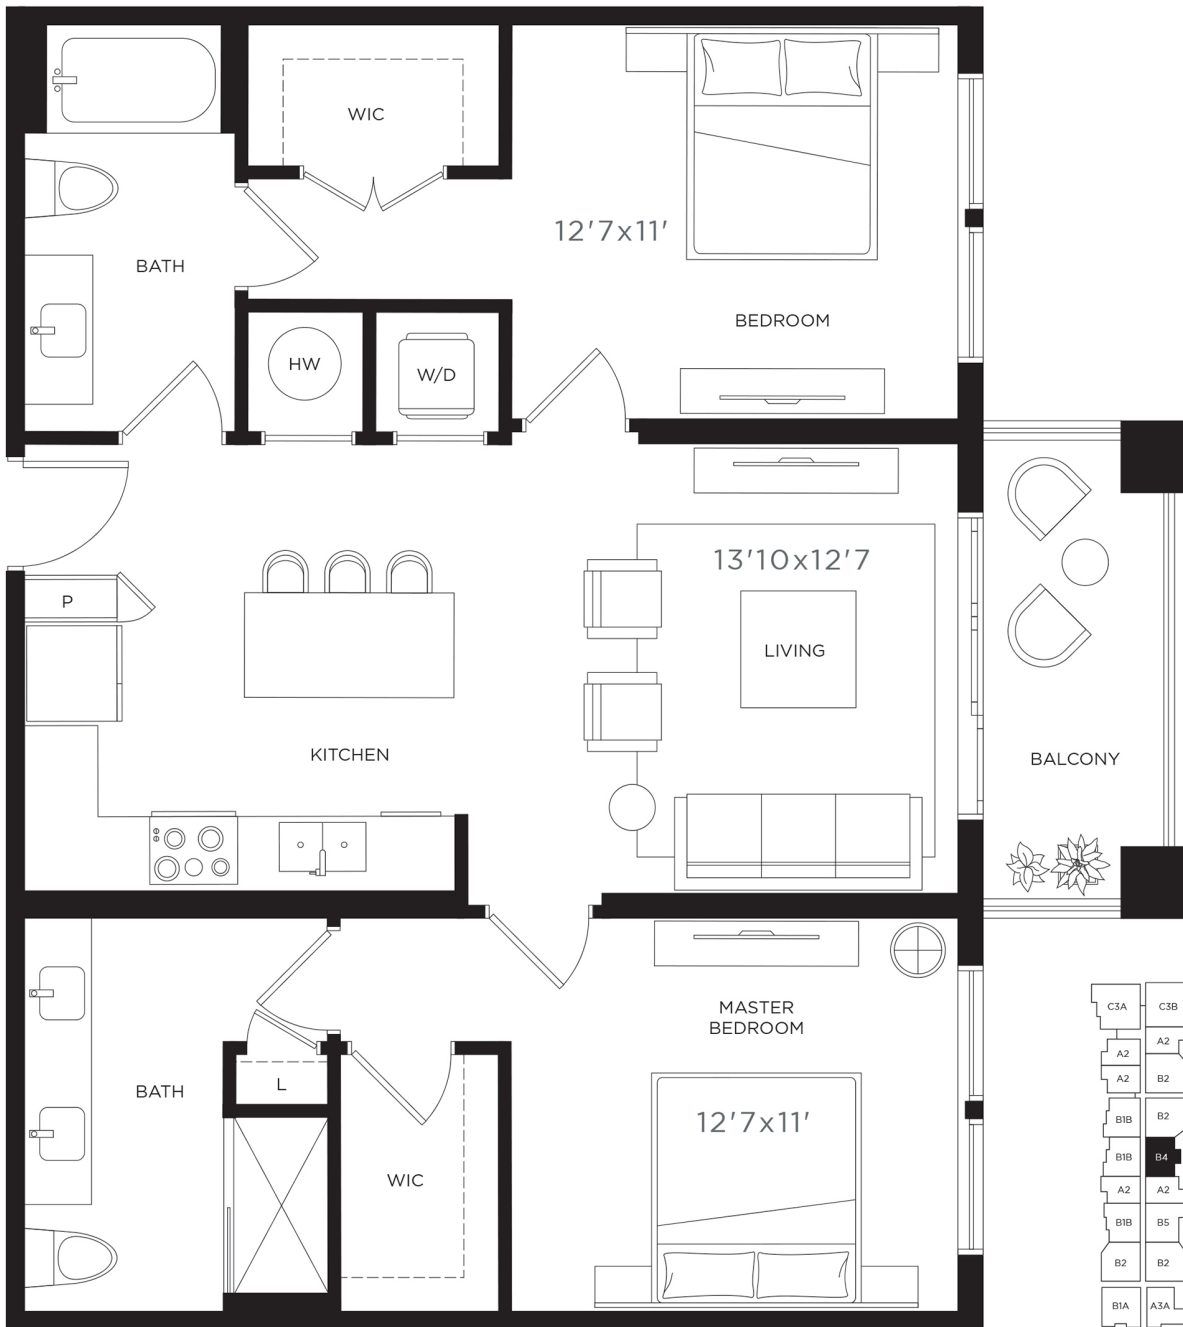

Residence B2.U

VILLA

2 BED / 2 BATH
1,704 SF

LEASING CENTER 5400 Broken Sound Blvd. Boca Raton, FL 33487 ■ (754) 600-2770 ■ amalta@lincolnapts.com

Residence B4

2 BED / 2 BATH
1,049 SF

LEASING CENTER 5400 Broken Sound Blvd. Boca Raton, FL 33487 ■ (754) 600-2770 ■ amalta@lincolnapts.com